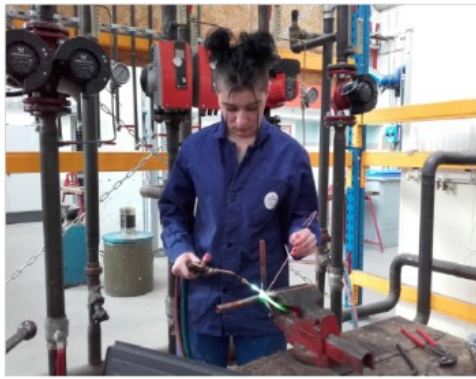

— *Michelet* —

Lycée du Bâtiment et  
des Travaux Publics

# Portes Ouvertes

Samedi 16 Mars 2024

de 9h à 12h30

**3ÈME PROFESSIONNELLE, CAP, BAC PROFESSIONNEL,  
SCOLAIRES ET APPRENTIS**

**Lycée Professionnel MICHELET**  
**Lycée du Bâtiment et des travaux Publics**  
41 Bd Michelet -BP 22201 - 44322 Nantes Cdx 03  
Téléphone : 02 40 74 95 31  
Mail : ce.0440034y@ac-nantes.fr